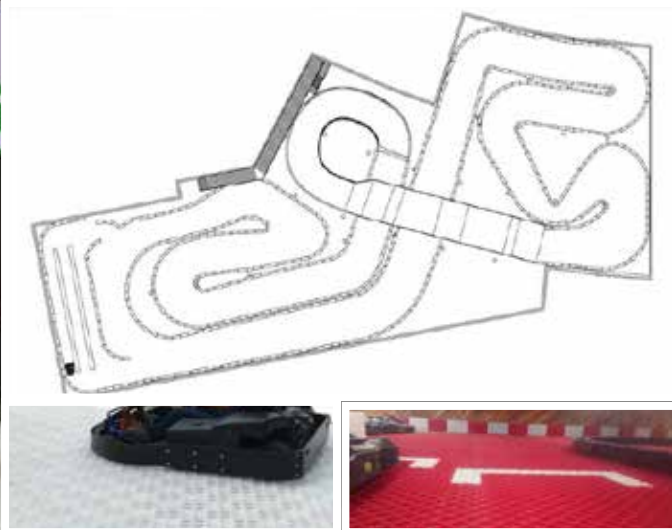

Seit Jahren werden unsere Skitrax® Matten für Ice-Karting in verschiedenen Ländern erfolgreich genutzt. Rufen sie uns an oder senden sie uns eine e-mail mit ihren Wünschen.

Wir freuen uns auf ihre Kontaktaufnahme.

skitrax®

Rutschen Carven Gleiten Liften Driften

**Outdoor & Indoor
365 Tage**

**Nutzung im
Winter & Sommer**

- 365 Tage „Sliden & Driften“
- Matten einfach zu verlegen auf Grass, Asphalt, Beton, Holz
- Spezielles Öko-Gleitmittel
- Lange Lebensdauer
- für Malls, Skigebiete, Freizeitparks

**Streckenbau
500 qm + X**

**Streckendesign
individuell gestaltbar**

- Vorschläge für Streckenführung
- Gestaltung je nach Größe
- Ladezentren für die Karts
- Gestaltung Freizeit-Modus
- Gestaltung Renn-Modus