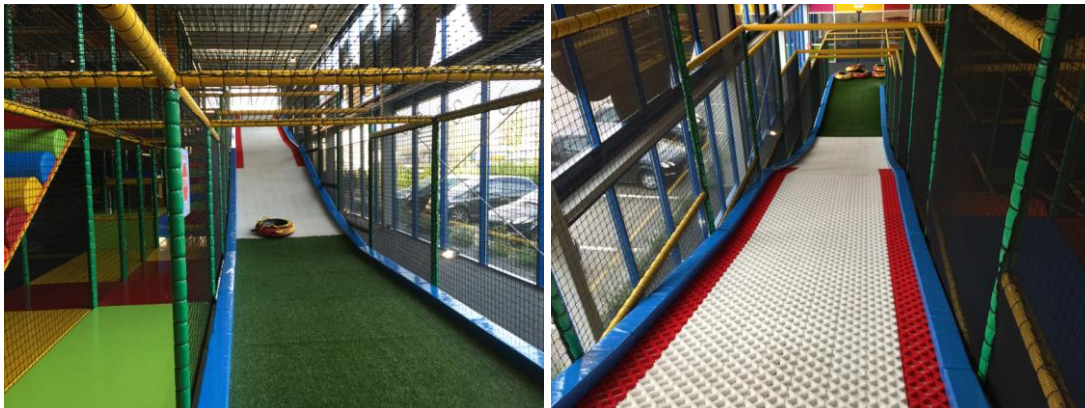

Dry Slope Technologies

schnell . robust . flexibel . umweltfreundlich

PRESSEINFORMATION

Oberaudorf, 26. März 2016:

Indoor Tubing für die Kinder

Vier neue Indoor Fun Park mit Skitrax Matten

Kinder wollen viel und das gleich alles auf einmal. Dieses Angebot bieten verschiedenen Indoor Kinder Freizeitanlagen in den Niederlanden – allein drei mit Skitrax Matten. Hier wurden eine ca. 15m lange Tubing Bahn aufgebaut. Die Kinder können am Rande mit den Tubes heraufgehen und rasant herunter rutschen. Gleich nebenan sind verschiedene Kletterwände und Seilparks, wo die Kids sich abwechseln an den Geräten betätigen können.

Neu ist die Indoor Tubing Bahn in der lettischen Stadt Tathu. In einem Freizeitpark mit 1200qm Umfang wurde eine 6m breite Tubing Bahn mit 30m Länge aufgebaut. Dutzende von Tubing Reifen stehen zur Verfügung und die Kinder rauschen die Bahn herunter und steigen an der Seite wieder auf zur neuen Fahrt.