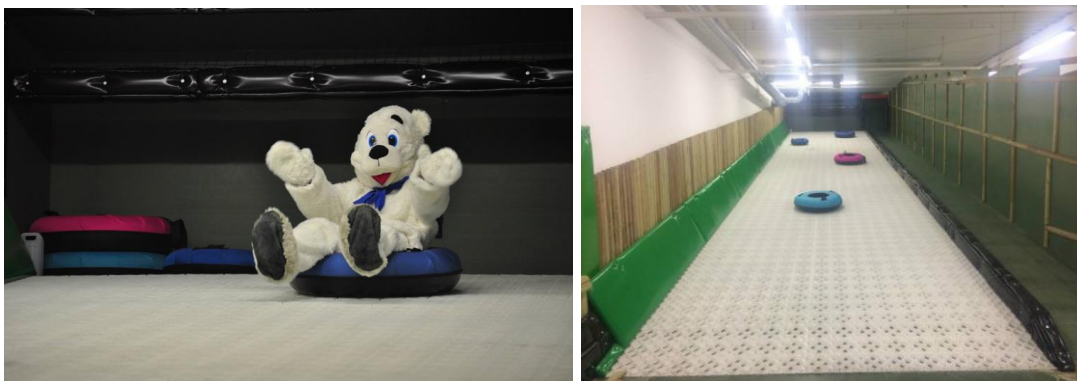

Dry Slope Technologies

schnell . robust . flexibel . umweltfreundlich

PRESSEINFORMATION

Oberaudorf, 26. März 2016:

Indoor Tubing für die Kinder

Vier neue Indoor Fun Park mit Skitrax Matten

Kinder wollen viel und das gleich alles auf einmal. Dieses Angebot bieten verschiedenen Indoor Kinder Freizeitanlagen in den Niederlanden – allein drei mit Skitrax Matten. Hier wurden eine ca. 15m lange Tubing Bahn aufgebaut. Die Kinder können am Rande mit den Tubes heraufgehen und rasant herunter rutschen. Gleich nebenan sind verschiedene Kletterwände und Seilparks, wo die Kids sich abwechseln an den Geräten betätigen können.

Neu ist die Indoor Tubing Bahn in der lettischen Stadt Tathu. In einem Freizeitpark mit 1200qm Umfang wurde eine 6m breite Tubing Bahn mit 30m Länge aufgebaut. Dutzende von Tubing Reifen stehen zur Verfügung und die Kinder rauschen die Bahn herunter und steigen an der Seite wieder auf zur neuen Fahrt.