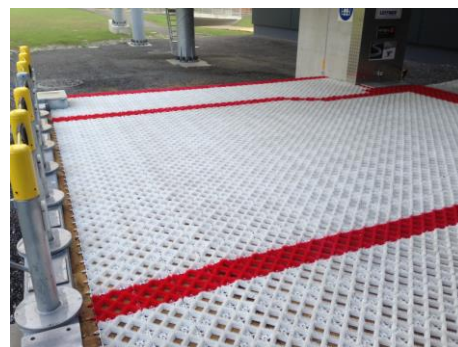

Presseagentur: Schneestation Press & Media, Oberaudorf

Weitere Informationen und Bilder gibt es unter presse.skitrax.eu oder office@schneestation.com

Skitrax World

by Open Doors Creative Communications GmbH - Am Oberfeld 5, D-83080 Oberaudorf (Germany)

Tel.: +49(0)8033-309537

Fax.: +49(0)8033-309538

e-mail: info@skitrax.eu

Internet: www.skitrax.eu

Steuer-Nr: 156/134/70066

UID-No.: DE 269106922

Handelsregister Traunstein; HRB 19742

Geschäftsführer: Wolfgang Schmidt