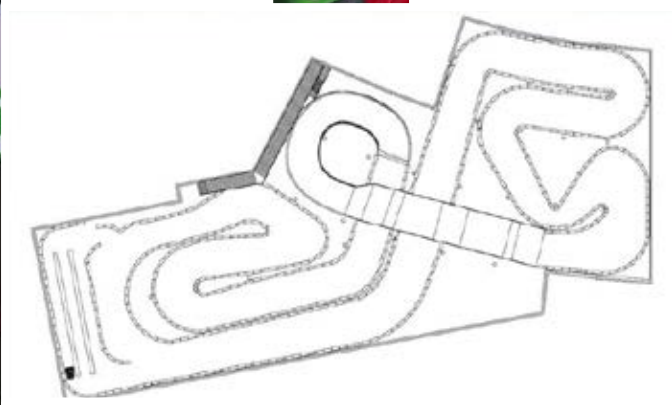

ICE KARTING